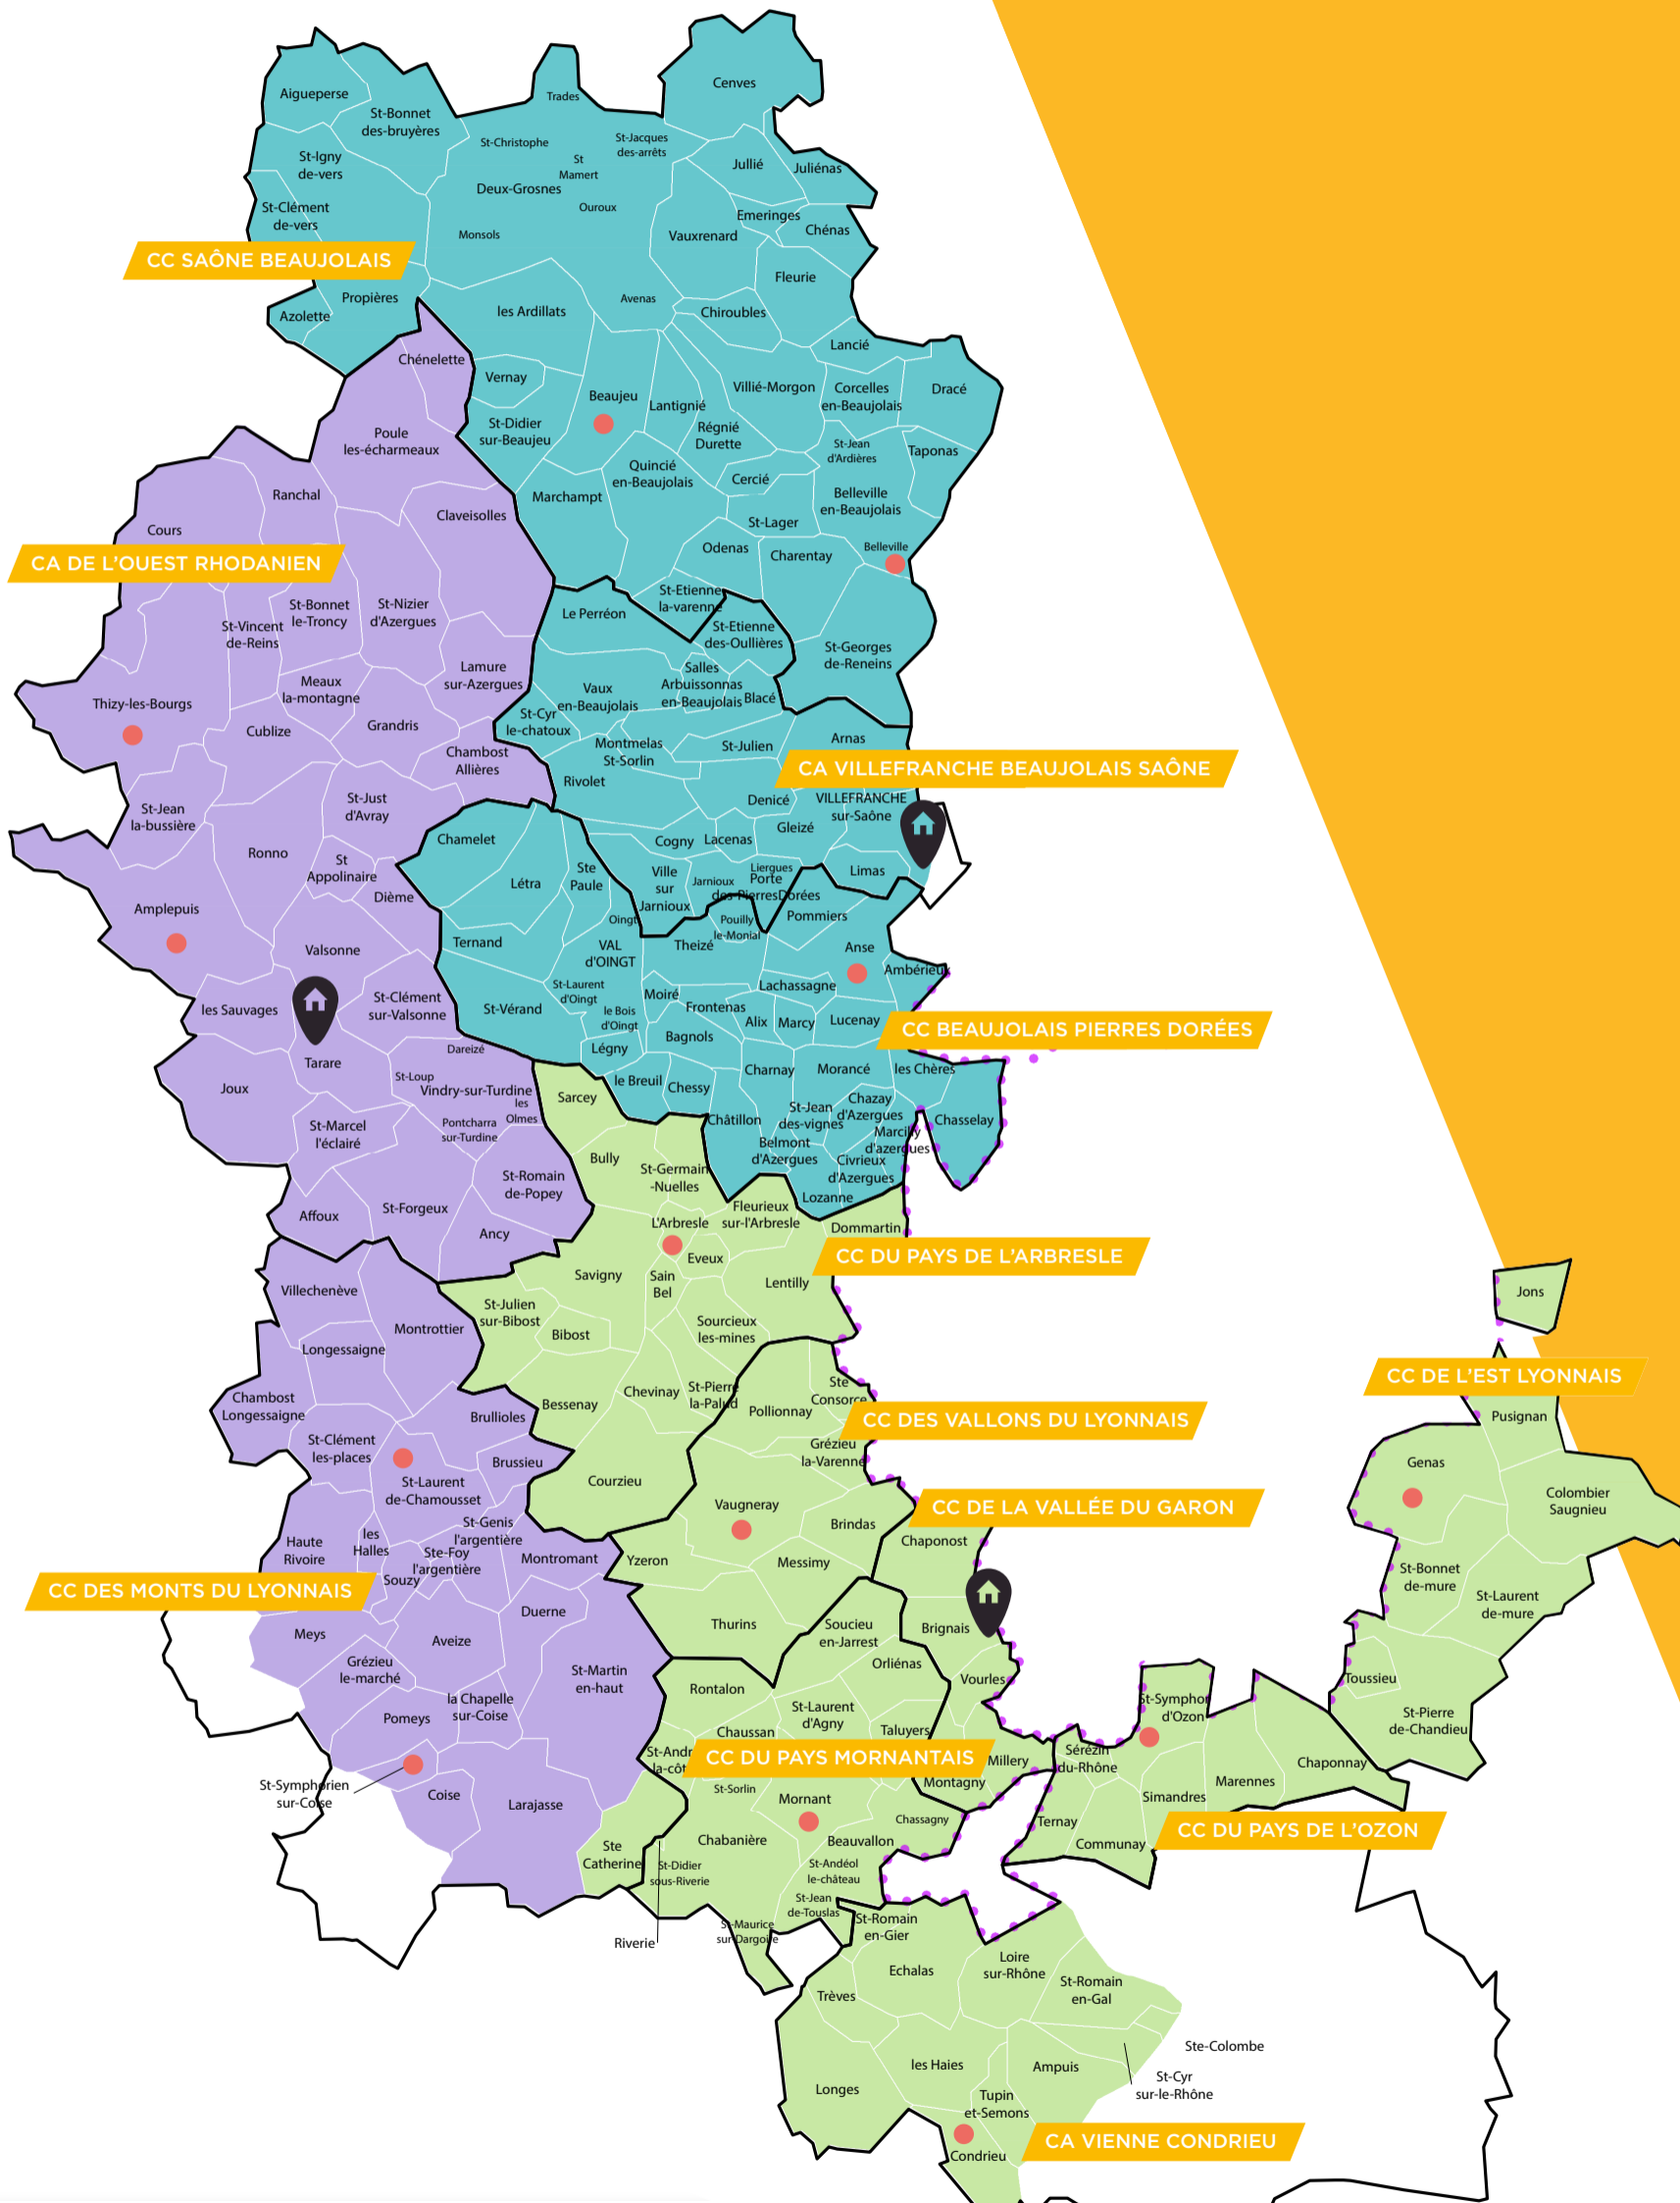

# LES AGENCES ET LES POINTS D'ACCUEIL DE PROXIMITÉ

JANVIER 2019

# DPAC

DURHÔNE

**AGENCE BEAUJOLAIS - VAL DE SAÔNE**  
25 rue des Marais  
69400 Villefranche-sur-Saône

**AGENCE OUEST**  
1A avenue Edouard Herriot  
69170 Tarare

**AGENCE RHÔNE SUD**  
8 chemin des Tards-Venus  
69530 Brignais

**Points d'accueil de proximité**

**Communautés de communes**

**Communautés d'agglomérations**