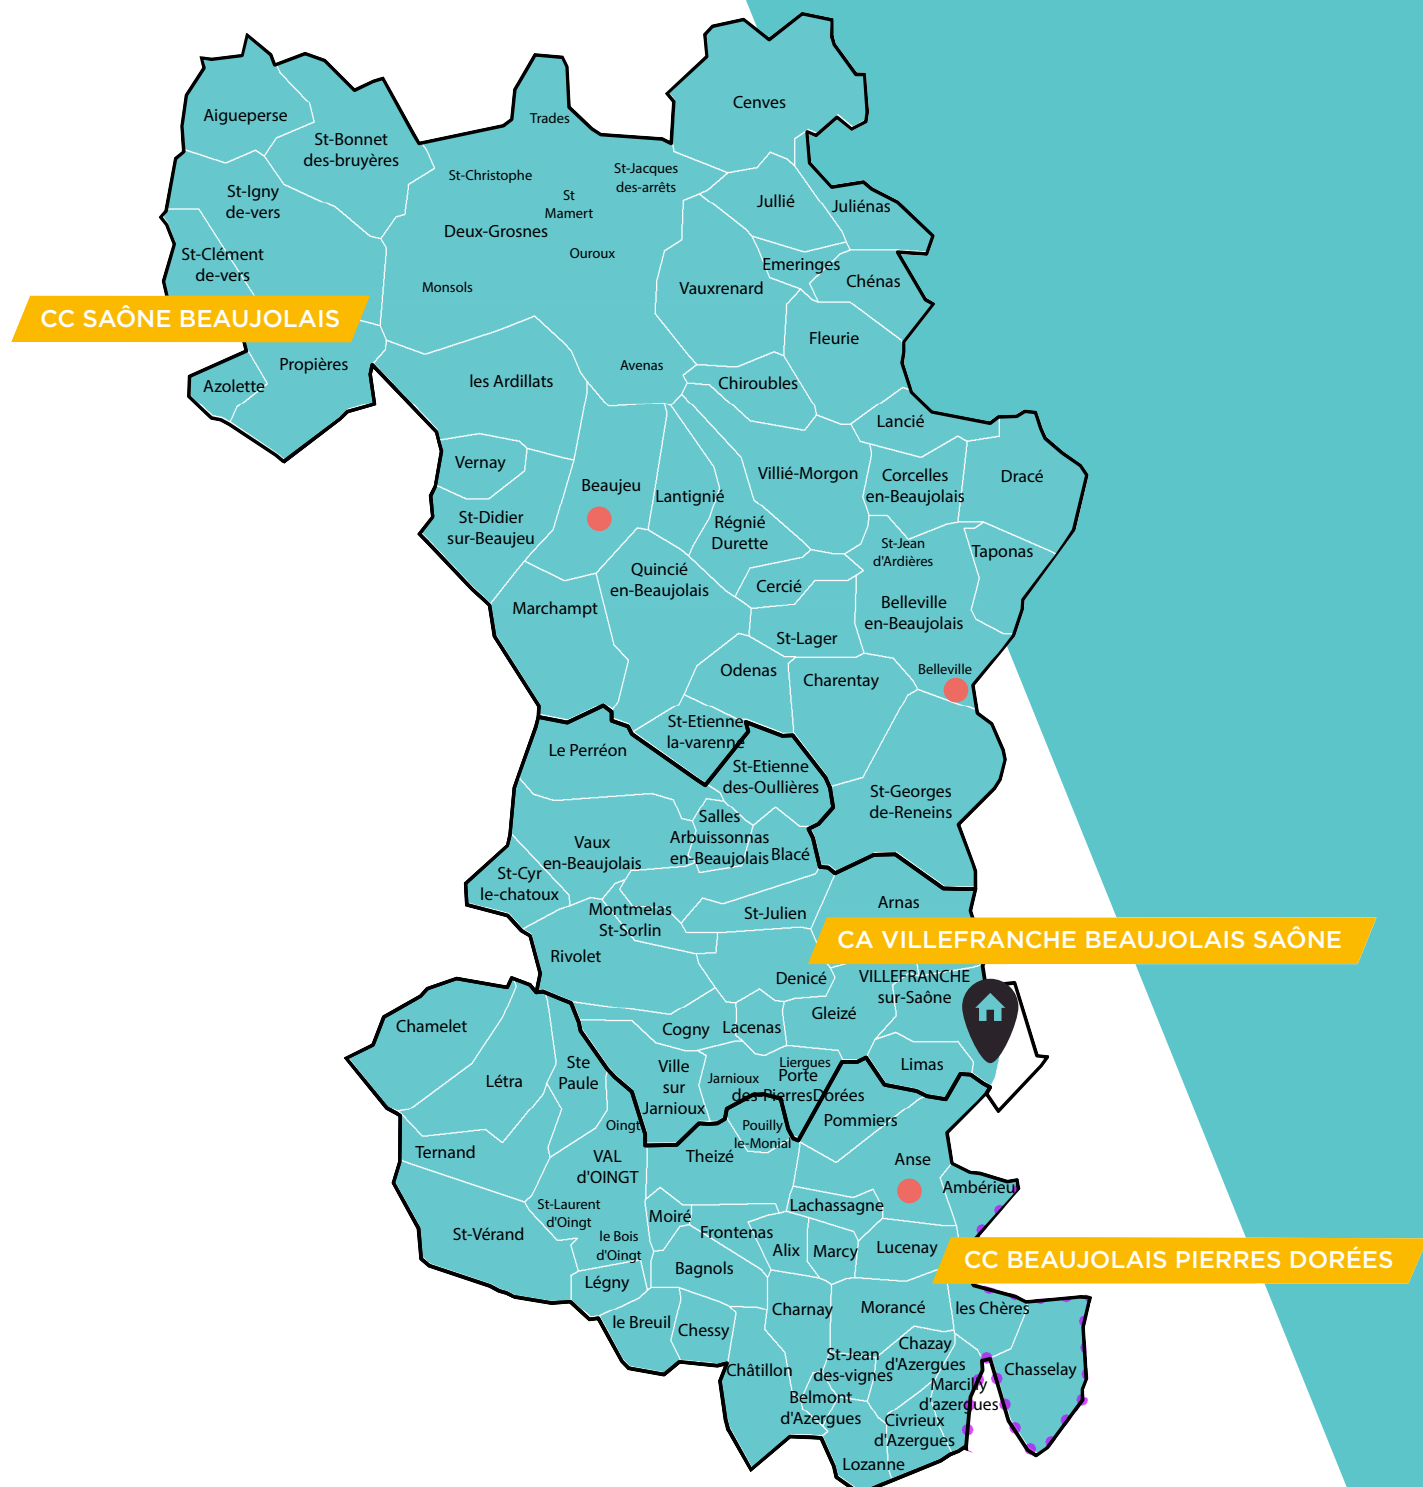

AGENCE BEAUJOLAIS VAL-DE-SAÔNE

Janv. 2019

BPAC

DURHÔNE

AGENCE BEAUJOLAIS - VAL DE SAÔNE

25 rue des Marais
69400 Villefranche-sur-Saône

Points d'accueil de proximité

CC

Communautés de communes

CA

Communautés d'agglomérations